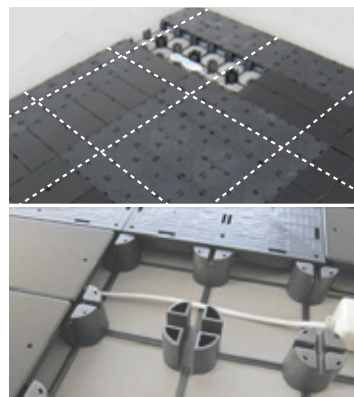

4. 大量の配線も集約

電源やLAN配線が大量になっても綺麗に収納可能です。ビットを設定する事で配線も集約できます。