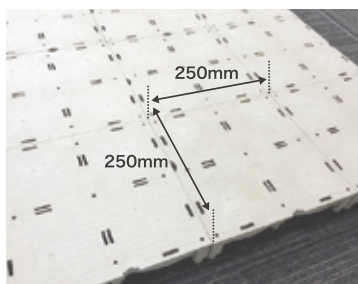

## PRODUCTS

環境負担を抑えた、新たなフリープランフロア誕生。

竹繊維フリープランフロア (正面)

竹繊維フリープランフロア (上)

充填ポーター「ウメール」

補助脚

ジョイントブロック

### 1. 高い汎用性かつ経済的

パネルは汎用性の高さを考え、250mm角にしております。床スラブの凹凸にも追従し、アジャスト不要です。軽量かつコストパフォーマンスに優れており、短工期でフロアが完成します。上がり框、スロープおよびコンセントはオプションの利用で取り付け可能です。