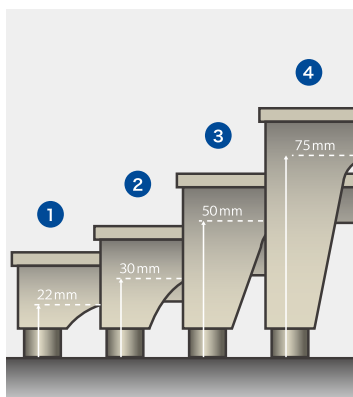

3. 選べる4つのタイプ

床高は 40mm・50mm・70mm・95mm の4種類。配線容量や各空間の用途に応じて高さを選択できます。