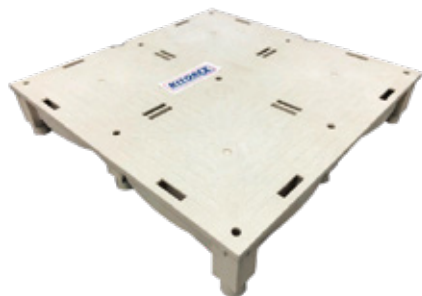

竹繊維フリープランフロア (上)

PRODUCTS

環境負担を抑えた、新たなフリープランフロア誕生。

竹繊維フリープランフロア (正面)