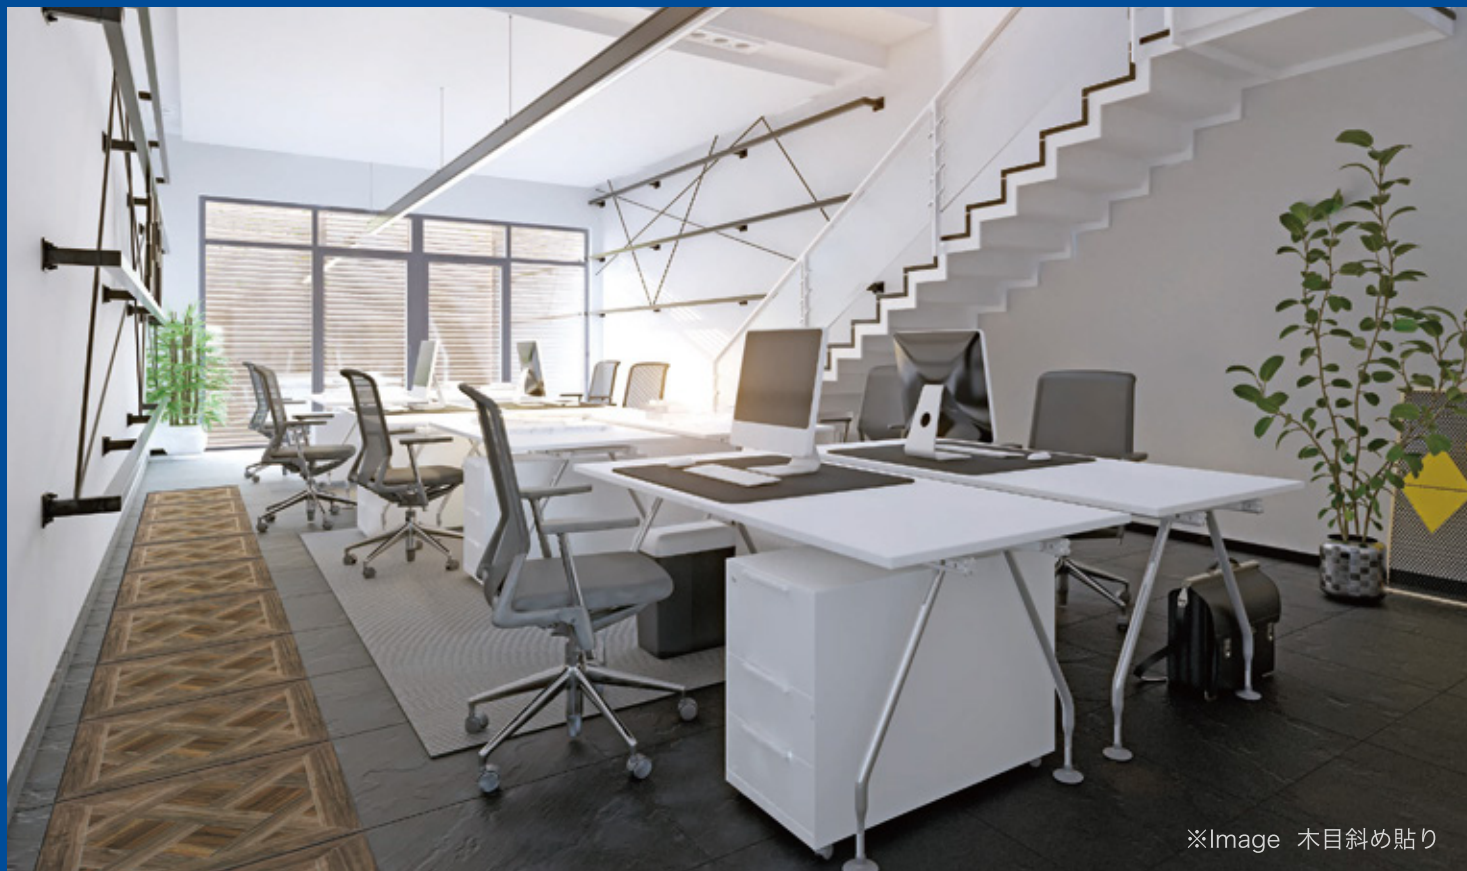

デザインOAフロア DESIGN FLOOR

オフィスインテリアも時代の進化と共に多様化しています。働く空間の中で素材を愉しみ、彩りを感じられる新しいフロアをご提供させていただきます。多彩でバリエーション豊かな意匠パネルをご覧ください。

※Image 木目斜め貼り

PRODUCTS

美しいデザインを追求したオフィス空間を実現

意匠パネル 木目斜め貼り (表)

意匠パネル 大理石 × 木目調 (表)

意匠パネル マーブル調 (表)