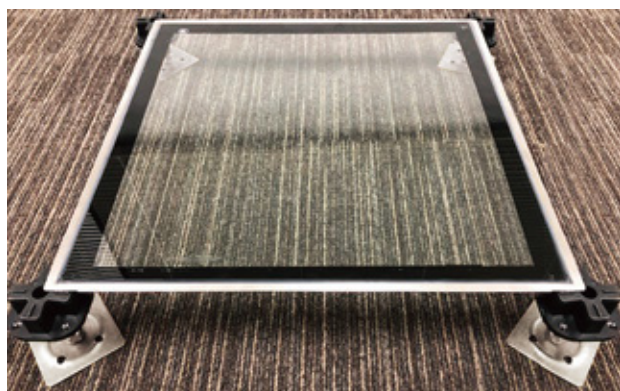

# 強化ガラスOAフロア DESIGN FLOOR

今迄のオフィスのフロア概念を破る製品が誕生しました。床下を企業のロゴ、サインやアートなど様々な形でお使い頂けるようになりました。使い手のアイデアによって可能性を秘めたガラスパネル OA フロアです。

※Image 強化ガラスパネル KIYOREX ロゴ

## PRODUCTS

アートや意匠などを床下に入れる新しい発想の製品

強化ガラス 標準パネル (表)