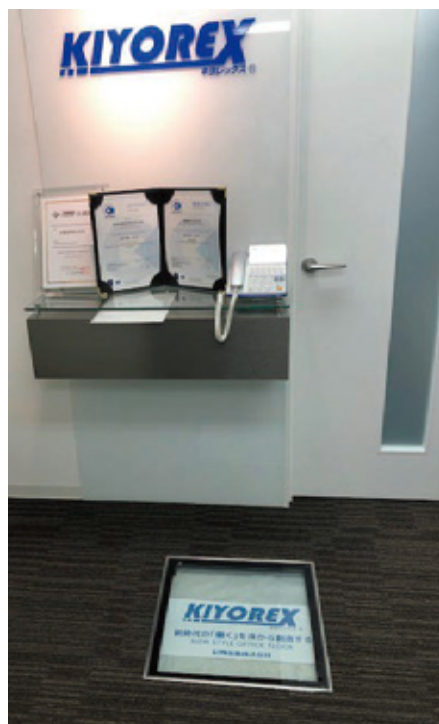

# 強化ガラスOAフロア DESIGN FLOOR

今迄のオフィスのフロア概念を破る製品が誕生しました。床下を企業のロゴ、サインやアートなど様々な形でお使い頂けるようになりました。使い手のアイデアによって可能性を秘めたガラスパネル OA フロアです。

※Image 強化ガラスパネル KIYOREX ロゴ

## PRODUCTS

アートや意匠などを床下に入れる新しい発想の製品

強化ガラス 標準パネル (表)